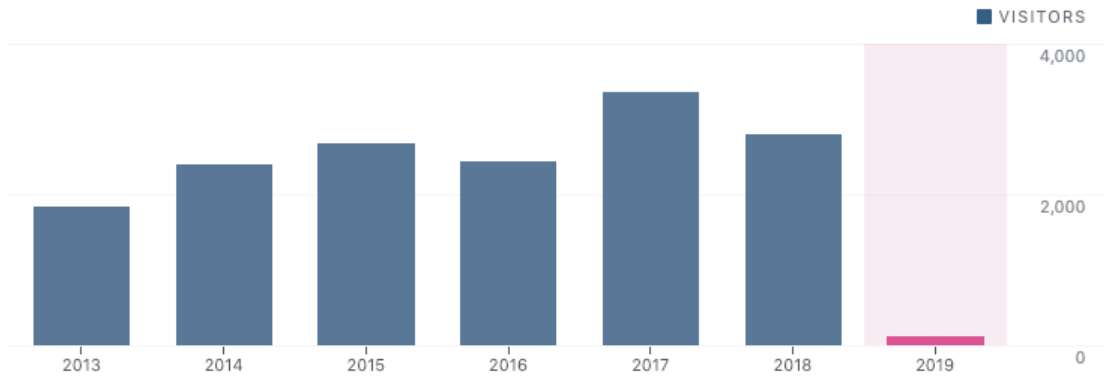

Vues par article sur les 12 derniers mois

7 février 2018 au Aujourd'hui

Titre	Vues
Page d'accueil / Archives	2 834
Brocante 2018 : Inscriptions	676
Contacts	257
Qui sommes-nous ?	181
Brocante 2018	158
Projet Glacières : Toutes-Boites de la commune d'Etterbeek	113
Brocante Amitié 21 mai 2018	109
Auderghem : Barbecue de quartier le dimanche 9 sept 2018	78
Hoplr : Réseau Social de quartier	66
Sieme Parcours d'Artistes Etterbeek Octobre 2018 : 8 artistes du quartier exposent chez Creadanse	58
Brocante 2018 : Confirmations des emplacements	49
Etterbeek : Apéro de Quartier ce dimanche 9 septembre 2018	41
Repair Café Etterbeek	40
Projet BOUYGUES IMMOBILIER – Compte rendu de la Commission de concertation / Bien trop dense, à l'u...	37
Ajouter un article	36
Projet BOUYGUES IMMOBILIER – Avis favorable « conditionné » de la Commission / La balle est à présent ...	36
Brocante 2018 : Clôture des inscriptions	33
Les « GLACIERES » : A QUOI A SERVI LA DERNIERE ENQUETE PUBLIQUE ?	32
Seed Factory : Foot and Horn	29
Dossier GLACIERES – suite : Recours de la commune d'Etterbeek contre le permis délivré par la Région !	28
Brocante 2017 : Quelques photos ...	28
Projet BOUYGUES IMMOBILIER : Nouvelle enquête publique	28
Présentation du Plan d'Aménagement Directeur (PAD) « Herrmann-Debroux »	28
Brocante 2018 : Un petit bilan ...	23
AUDERGHEM 21 : Démarche participative	23
Étudiants casernés, mal-logés oubliés	20
Albums Photos	20